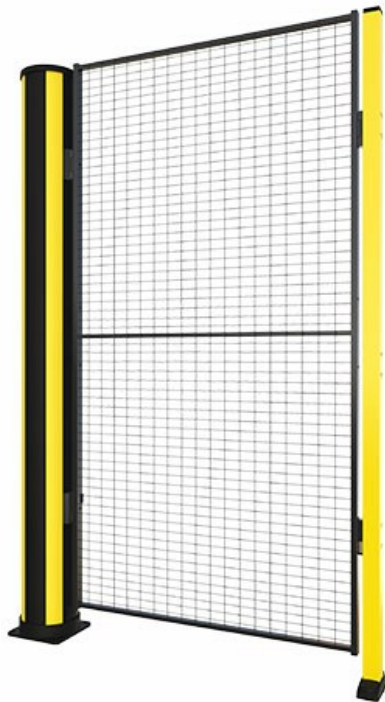

Est 1990

X-Guard Pollare

Använd våra X-Protect-pollare för att skydda dörröppningar, utsatta hörn och maskiner. De svartgula pollarna gör också truckföraren uppmärksam och fungerar som vägledning längs körvägar. Om du har monterat vårt maskinskydd X-Guard är det enkelt att kombinera det med vårt X-Protect-sortiment.

Anslutningspollaren finns i tre höjder och passar därför våra vanligaste skyddspaneler. Det går att ansluta vilken X-Protect-konfiguration som helst till pollaren.

X-Protect är ett unikt sortiment av säkerhetsbarriärer. Ööverträffad modularitet, med endast ett fåtal systemkomponenter och dämpning som är inbyggd för att skapa ett barriärsystem som förändras med din arbetsplats. X-Protect tillåter snabb transformation, reparation eller utbyte av befintliga barriärer och skräddarsydda konfigurationer är obegränsade.

Modeller

ARTIKLAR / BESKRIVNING	BREDD (MM)	HÖJD (MM)	FÄRG
 BCP0-230-0000 Pollare	200	2300	Zinkgul (RAL 1018) Grafitsvart (RAL 9011)
 BCP1-230-0000 Pollare	200	2300	Zinkgul (RAL 1018)
 BCP0-200-0000 Pollare	200	2000	Zinkgul (RAL 1018) Grafitsvart (RAL 9011)
 BCP1-200-0000 Pollare	200	2000	Zinkgul (RAL 1018)
 BCP0-140-0000 Pollare	200	1400	Zinkgul (RAL 1018) Grafitsvart (RAL 9011)
 BCP1-140-0000 Pollare	200	1400	Zinkgul (RAL 1018)
 CCS3-230-XGC X-Guard anslutning		2300	Grafitsvart (RAL 9011)
 CCS1-230-XGC X-Guard anslutning		2300	Zinkgul (RAL 1018)
 CCS3-200-XGC X-Guard anslutning		2000	Grafitsvart (RAL 9011)
 CCS1-200-XGC X-Guard anslutning		2000	Zinkgul (RAL 1018)
 CCS3-140-XGC X-Guard anslutning		1400	Grafitsvart (RAL 9011)
 CCS1-140-XGC X-Guard anslutning		1400	Zinkgul (RAL 1018)

Relaterade produkter

PÅKÖRNINGSBARRIÄR

Påkörningsbarriär

Använd skyddsräcket som påkörningsskydd på marknivå. Det fungerar utmärkt för att förhindra att lätta fordon kör in i området eller som avdelare av olika lagerområden. Tack vare våra modulbaserade...