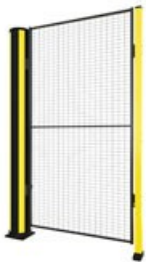

Relaterade produkter

SKYDDSRÄCKE FÖR FOTGÄNGARE

Skyddsräcke för fotgängare

Använd staket för fotgängare för att markera gångbanor och skydda mot lätta stötar. Kombineras med fördel tillsammans med en grind.

[12 artiklar](#)

SKYDDSRÄCKE FÖR FOTGÄNGARE

Skyddsräcke för fotgängare med barriär

Använd staket för fotgängare tillsammans med ett skyddsräcke för att skydda gångbanor från medeltunga fordon där det finns en ökad risk för kollision på marknivå.

[19 artiklar](#)

X-PROTECT

X-Guard Pollare

Använd våra X-Protect-pollare för att skydda dörröppningar, utsatta hörn och maskiner. De svartgula pollarna gör också truckföraren uppmärksam och fungerar som vägledning längs körvägar. Om du har...