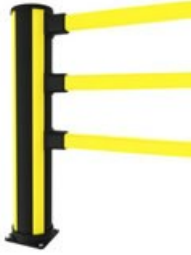

AXELEN

Est 1990

Pollare

Använd våra X-Protect-pollare för att skydda dörröppningar, utsatta hörn och maskiner. De svartgula pollarna gör också truckföraren uppmärksam och fungerar som vägledning längs körvägar.

X-Protect pollare kan även integreras med X-Guard maskinskydd. [Läs mer här.](#)

X-Protect är ett unikt sortiment av säkerhetsbarriärer. Överträffad modularitet, med endast ett fåtal systemkomponenter och dämpning som är inbyggd för att skapa ett barriärsystem som förändras med din arbetsplats. X-Protect tillåter snabb transformation, reparation eller utbyte av befintliga barriärer och skräddarsydda konfigurationer är obegränsade.

Modeller

ARTIKLAR / BESKRIVNING	BREDD (MM)	HÖJD (MM)	FÄRG
 BCP0-116-0000 Pollare	200	1160	Zinkgul (RAL 1018) Grafitsvart (RAL 9011)
 BCP1-116-0000 Pollare	200	1160	Zinkgul (RAL 1018)
 BCP0-087-0000 Pollare	200	870	Zinkgul (RAL 1018) Grafitsvart (RAL 9011)
 BCP1-087-0000 Pollare	200	870	Zinkgul (RAL 1018)
 BCP0-061-0000 Pollare	200	610	Zinkgul (RAL 1018) Grafitsvart (RAL 9011)
 BCP1-061-0000 Pollare	200	610	Zinkgul (RAL 1018)
 BCP0-035-0000 Pollare	200	350	Zinkgul (RAL 1018) Grafitsvart (RAL 9011)
 BCP1-035-0000 Pollare	200	350	Zinkgul (RAL 1018)

Relaterade produkter

SKYDDSRÄCKE FÖR FOTGÄNGARE

Skyddsräcke för fotgängare

Använd staket för fotgängare för att markera gångbanor och skydda mot lätta stötar. Kombineras med fördel tillsammans med en grind.