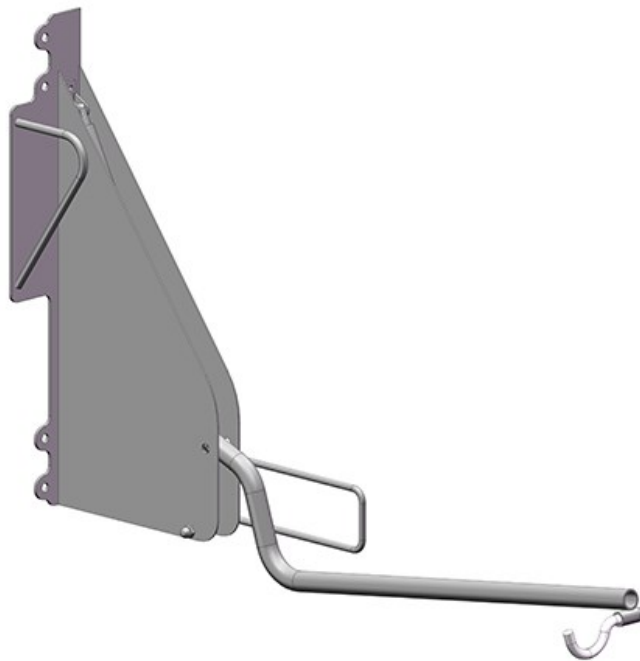

# Bike Lift

Bike Lift är ett enkelställ för placering på väggen. Cykelstället har en gasfjäder som hjälper till att lyfta upp cykeln på plats.

## Modeller

ARTIKLAR / BESKRIVNING	HÖJD X BREDD (MM)	CC (MM)
 <b>500-1A</b> Wall Hook Assistance	934x805	