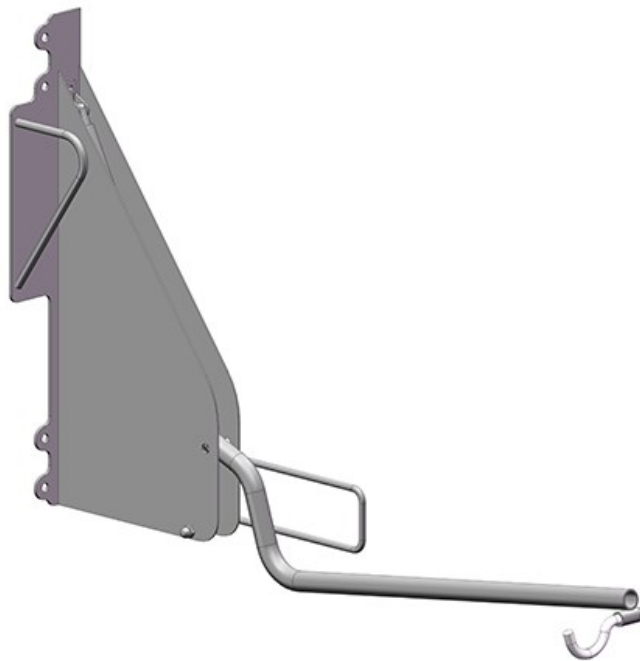

# Bike Lift

Bike Lift är ett enkelställ för placering på väggen. Cykelstället har en gasfjäder som hjälper till att lyfta upp cykeln på plats.

## Modeller

### HÖJD X BREDD (MM)

934x805