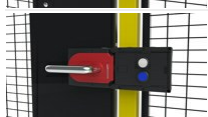

T10-33

Fäste Euchner MGB Profinet Box slagport, höger/vänster

T10-34

Fäste Euchner MGB Profinet Box skjutport, höger/vänster

T10-35

Extra MGB-fäste, skjutdörr med centrumlås, X-Guard

T10-37

Beslag (kit), Euchner MGB2 enkel skjutdörr, höger / vänster