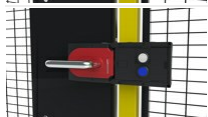

Vid serviceutförande inne i det farliga området kan en bygel fällas ut, vilket omöjliggör att dörren kan förreglas. Här finns också plats för tre hänglås.

Modeller

ARTIKLAR / BESKRIVNING

B-135

Euchner MGB-L1H-ARA-R-121061 mek låsning, höger/vänster, 2 tryckknappar

B-136

Euchner, Nödöppningshandtag MGB 100465

B-143

Cable 5m, M12, 8-pol

T10-30

Fäste Euchner MGB slagport/skjutport, höger/vänster

T10-31

Extra fäste dörrblad för Euchner MGB med panikhandtag

T10-33

Fäste Euchner MGB Profinet Box slagport, höger/vänster

T10-34

Fäste Euchner MGB Profinet Box skjutport, höger/vänster

T10-35

Extra MGB-fäste, skjutdörr med centrumlås, X-Guard

T10-37

Beslag (kit), Euchner MGB2 enkel skjutdörr, höger / vänster