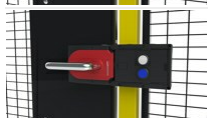

Vid serviceutförande inne i det farliga området kan en bygel fällas ut, vilket omöjliggör att dörren kan förreglas. Här finns också plats för tre hänglås.

Modeller

ARTIKLAR / BESKRIVNING

B-135

Euchner MGB-L1H-ARA-R-121061 mek låsning, höger/vänster, 2 tryckknappar

B-136

Euchner, Nödöppningshandtag MGB 100465

B-143

Cable 5m, M12, 8-pol

T10-30

Fäste Euchner MGB slagport/skjutport, höger/vänster

T10-31

Extra fäste dörrblad för Euchner MGB med panikhandtag

T10-33

Fäste Euchner MGB Profinet Box slagport, höger/vänster

T10-34

Fäste Euchner MGB Profinet Box skjutport, höger/vänster

T10-35

Extra MGB-fäste, skjutdörr med centrumlås, X-Guard

T10-37

Beslag (kit), Euchner MGB2 enkel skjutdörr, höger / vänster