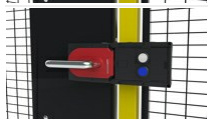

Vid serviceutförande inne i det farliga området kan en bygel fällas ut, vilket omöjliggör att dörren kan förreglas. Här finns också plats för tre hänglås.

Modeller

ARTIKLAR / BESKRIVNING

B-135

Euchner MGB-L1H-ARA-R-121061 mek låsning, höger/vänster, 2 tryckknappar

B-136

Euchner, Nödöppningshandtag MGB 100465

B-143

Cable 5m, M12, 8-pol

T10-30

Fäste Euchner MGB slagport/skjutport, höger/vänster

T10-31

Extra fäste dörrblad för Euchner MGB med panikhandtag