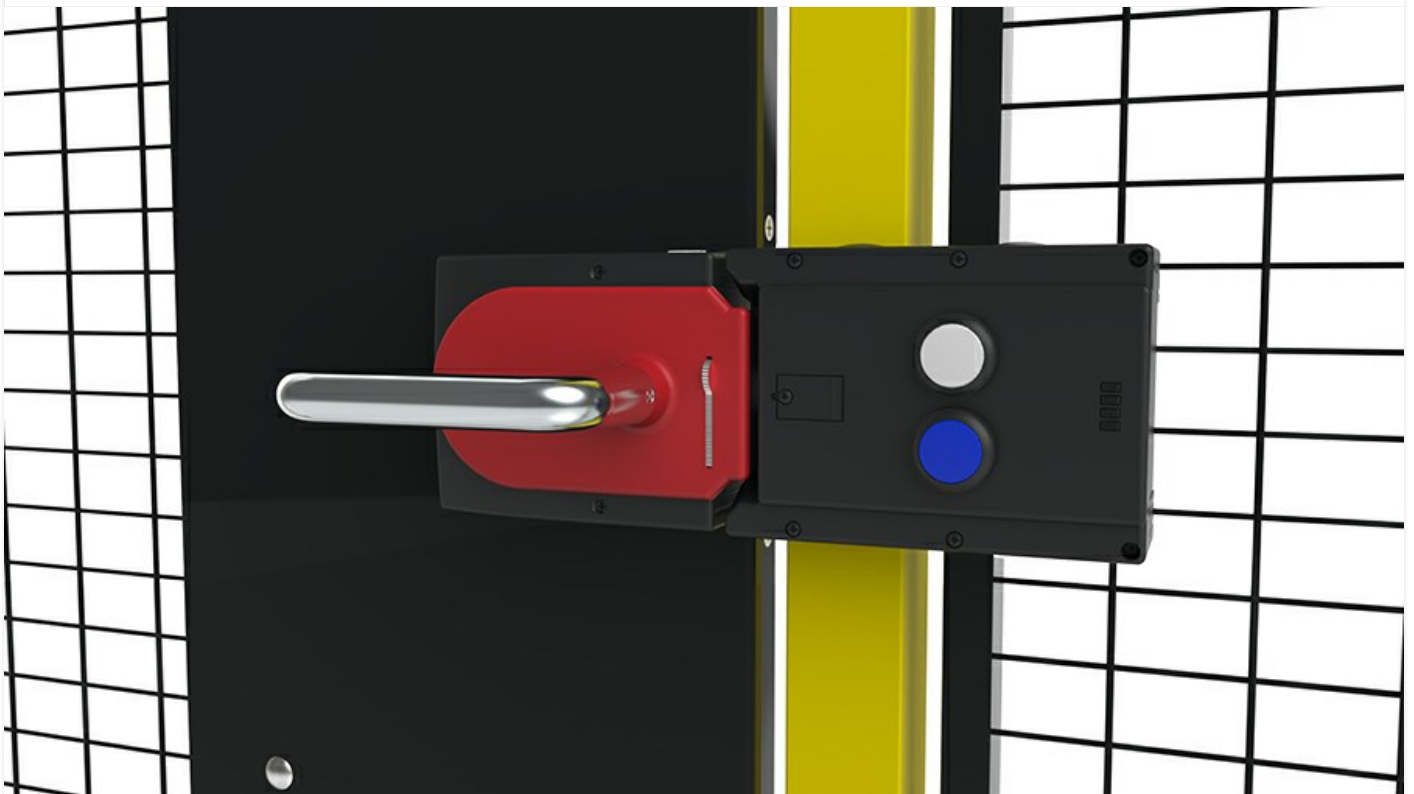

AXELENT

Est 1990

Euchner MGB

Euchner MGB (Multifunctional Gate Box) är ett unikt förregling- och lås system för skydd av dörrar vid maskiner. LED lamporna indikerar låsets status.

Låset har en intelligent plunge vars läge detekteras med en RFID transponder som har en helt unik kod. Detta omöjliggör manipulering samtidigt som det möjliggör att man med MGB kan uppnå högsta säkerhetskategorin kategori 4 / PLe enligt EN ISO 13849-1 / SIL 3 enligt EN 62061.

Under locket sitter en mekanisk upplåsning som gör att det går att öppna låset vid spänningsbortfall. Euchner MGB har ett mekaniskt dörrstopp i metall, dessutom finns markeringar för enkel injustering av handtagsmodulen. Handtaget är kraftigt och greppvänligt av metall, och kan roteras i steg om 90 grader för att passa installationen. Nödhandtaget på insidan hjälper personal som av misstag blivit kvar i det farliga området. Vid aktivering öppnas dörren omgående samtidigt som maskinen stängs av.

Vid serviceutförande inne i det farliga området kan en bygel fällas ut, vilket omöjliggör att dörren kan förreglas. Här finns också plats för tre hänglås.

Modeller

ARTIKLAR / BESKRIVNING

B-135

Euchner MGB-L1H-ARA-R-121061 mek låsning, höger/vänster, 2 tryckknappar