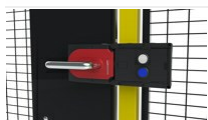

Vid serviceutförande inne i det farliga området kan en bygel fällas ut, vilket omöjliggör att dörren kan förreglas. Här finns också plats för tre hänglås.

Modeller

ARTIKLAR / BESKRIVNING

B-135

Euchner MGB-L1H-ARA-R-121061 mek låsning, höger/vänster, 2 tryckknappar

B-136

Euchner, Nödöppningshandtag MGB 100465

B-143

Cable 5m, M12, 8-pol

T10-30

Fäste Euchner MGB slagport/skjutport, höger/vänster

T10-31

Extra fäste dörrblad för Euchner MGB med panikhandtag