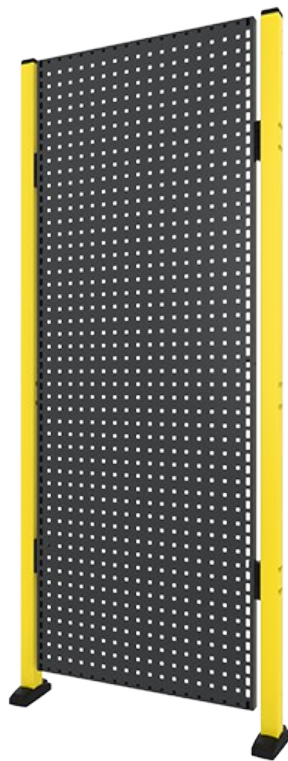

**AXELENT**

Est 1990

# Verktygspanel

X-Guard Verktygspanel kan användas i de miljöer där personalen behöver hänga upp diverse verktyg samt tillbehör för att kunna sköta maskinparken.

Panelen finns i bredden 700 mm och höjderna 1900 och 2200 mm. Denna panel finns som standard i kulören RAL 9011. Som tillbehör finns det en mängd olika uppfästningar.

## Modeller

ARTIKLAR / BESKRIVNING	HÖJD X BREDD (MM)	FÄRG
 <b>X3-242-7</b>	1900x700	Grafitsvart (RAL 9011)

**X3-244-7**

2200x700

Grafit svart (RAL 9011)

---