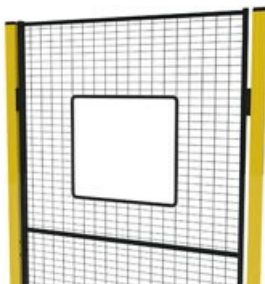

Relaterade produkter

TILLBEHÖR

Kantgummlist

Kantgummlisten finns i två olika utföranden. 10-9841: Med hjälp av vår kantlist i gummi får du en mjuk och snygg kant på det ställe där urkapning gjorts i nätväggen. T01-21: Bredare kantlist i gum...

[2 artiklar](#)