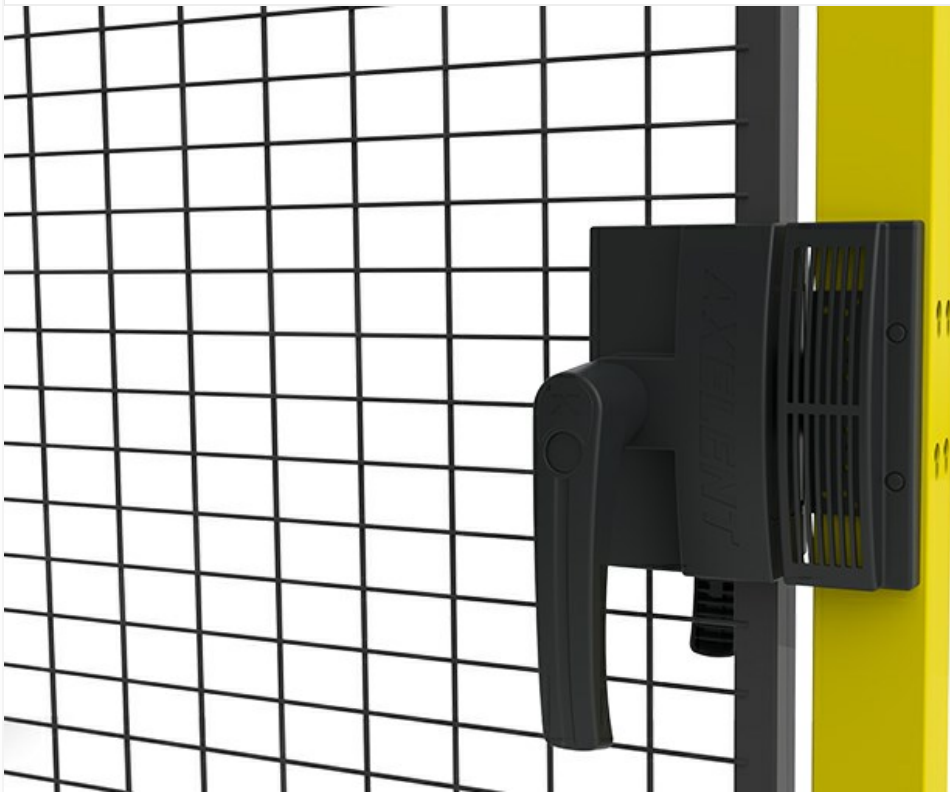

AXELEN

Est 1990

Haklås

Detta lås är ett komplement till vårt X-lock och har ett integrerat fäste för beröringsfri brytare. Låset har en justerbar hake för att eliminera eventuellt glapp. Handtaget är återfjädrande för att man inte ska kunna slänga igen dörren så att den automatiskt stängs, utan detta måste göras med en handrörelse. Det yttre handtaget har en integrerad ögla för hänglås som det gör det möjligt att säkra dörren och därmed förhindra att dörren stängs av misstag vid t.ex. service.

Observera, hänglås eller brytare ingår ej.